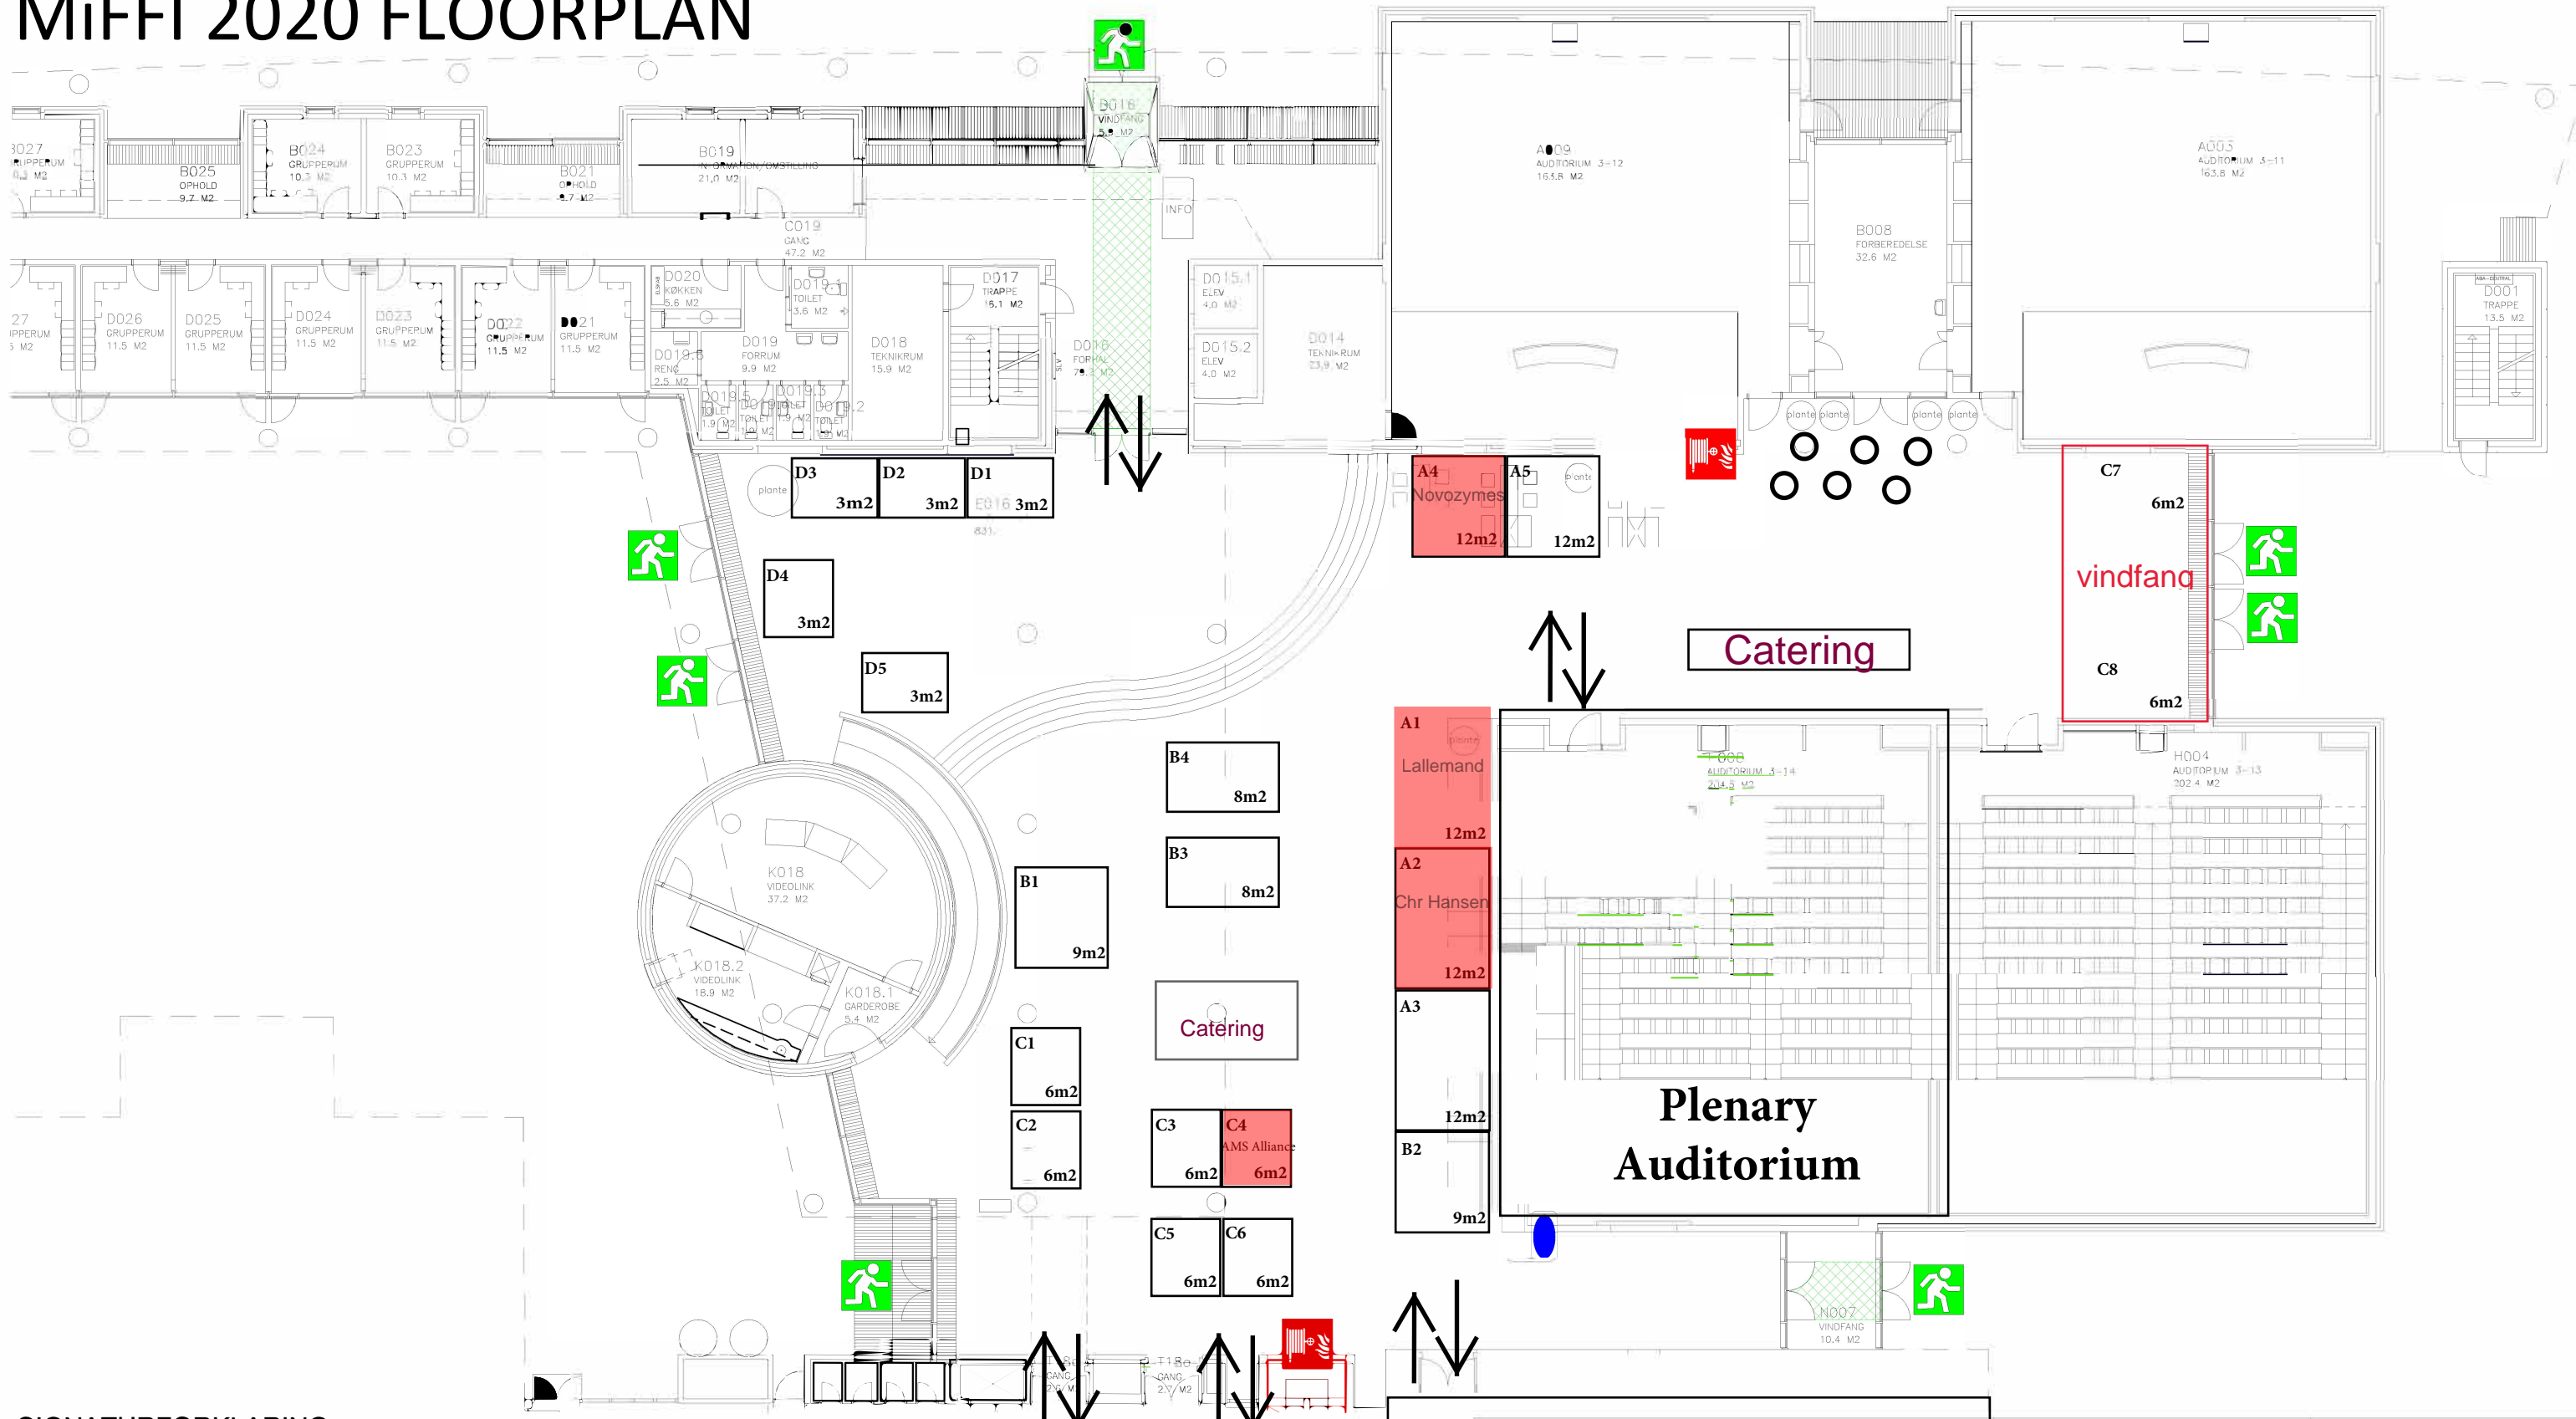

# MiFFI 2020 FLOORPLAN

**SIGNATURFORKLARING:**

-  HER ER DU
-  UDGANG
-  FLUGTVEJ
-  BRANDSLANGE

**Poster area**

## Breakout Auditorium

Forbeholdt brandvæsnetts stempel

<b>Flugtvejs- og pladsfordelingsplan</b>	
Opstilling:	Pladser: Max antal personer: 400
Mål: 1:200	
Tegnet af:	Københavns Universitet Thorvaldsensvej 40 1871 Frederiksberg Matr. nr.: 13gg
Dato:	