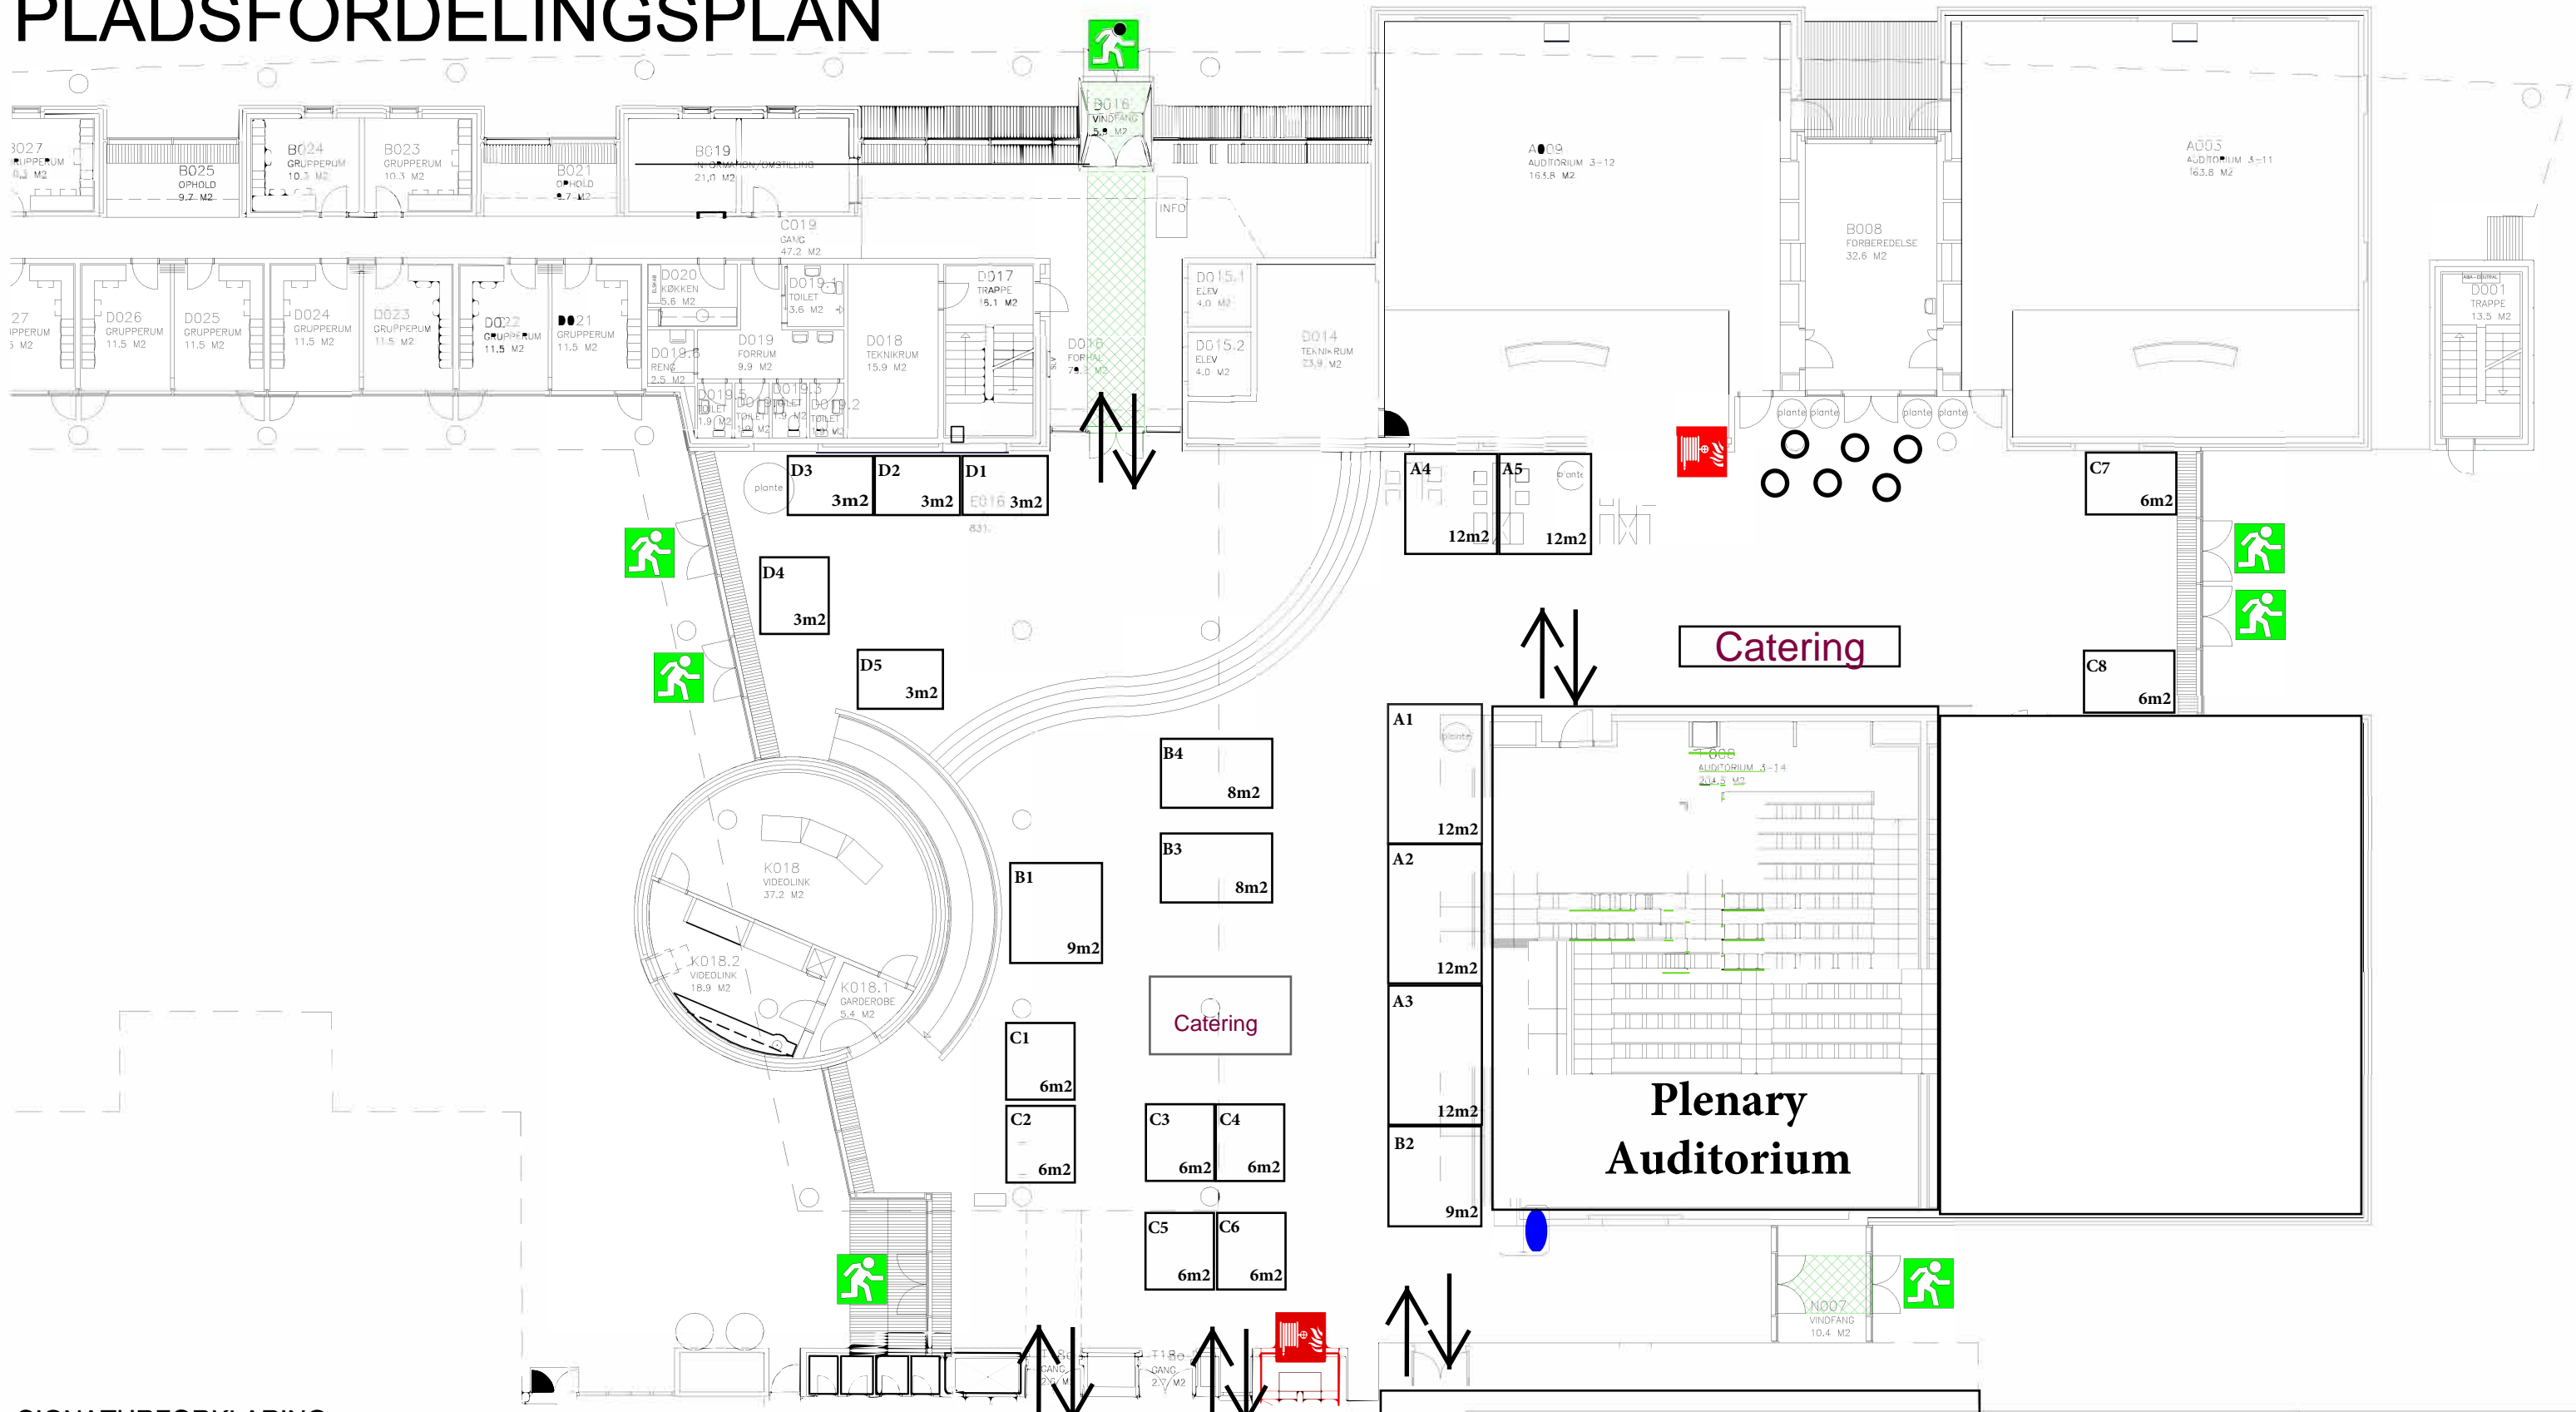

# PLADSFORDELINGSPLAN

**SIGNATURFORKLARING:**

- HER ER DU
- UDGANG
- FLUGTVEJ
- BRANDSLANGE

**Poster area**

Breakout Auditorium

Forbeholdt brandvæsnetts stempel

<b>Flugtvejs- og pladsfordelingsplan</b>	
Opstilling:	Pladser: Max antal personer: 400
Mål: 1:200	
Tegnet af:	Københavns Universitet Thorvaldsensvej 40 1871 Frederiksberg Matr. nr.: 13gg
Dato:	